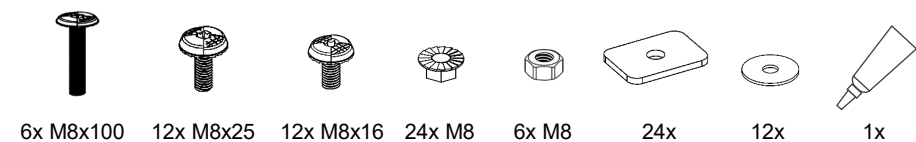

# Assembly instruction

Part Number: RR300537001

Description: Roof bar kit Mas-Int 24- H2, 3 bars

Revision date: 2025-04-08

6x 65771      6x 65772      6x 65773      6x 27200-03      3x

6x M8x100    12x M8x25    12x M8x16    24x M8    6x M8    24x    12x    1x